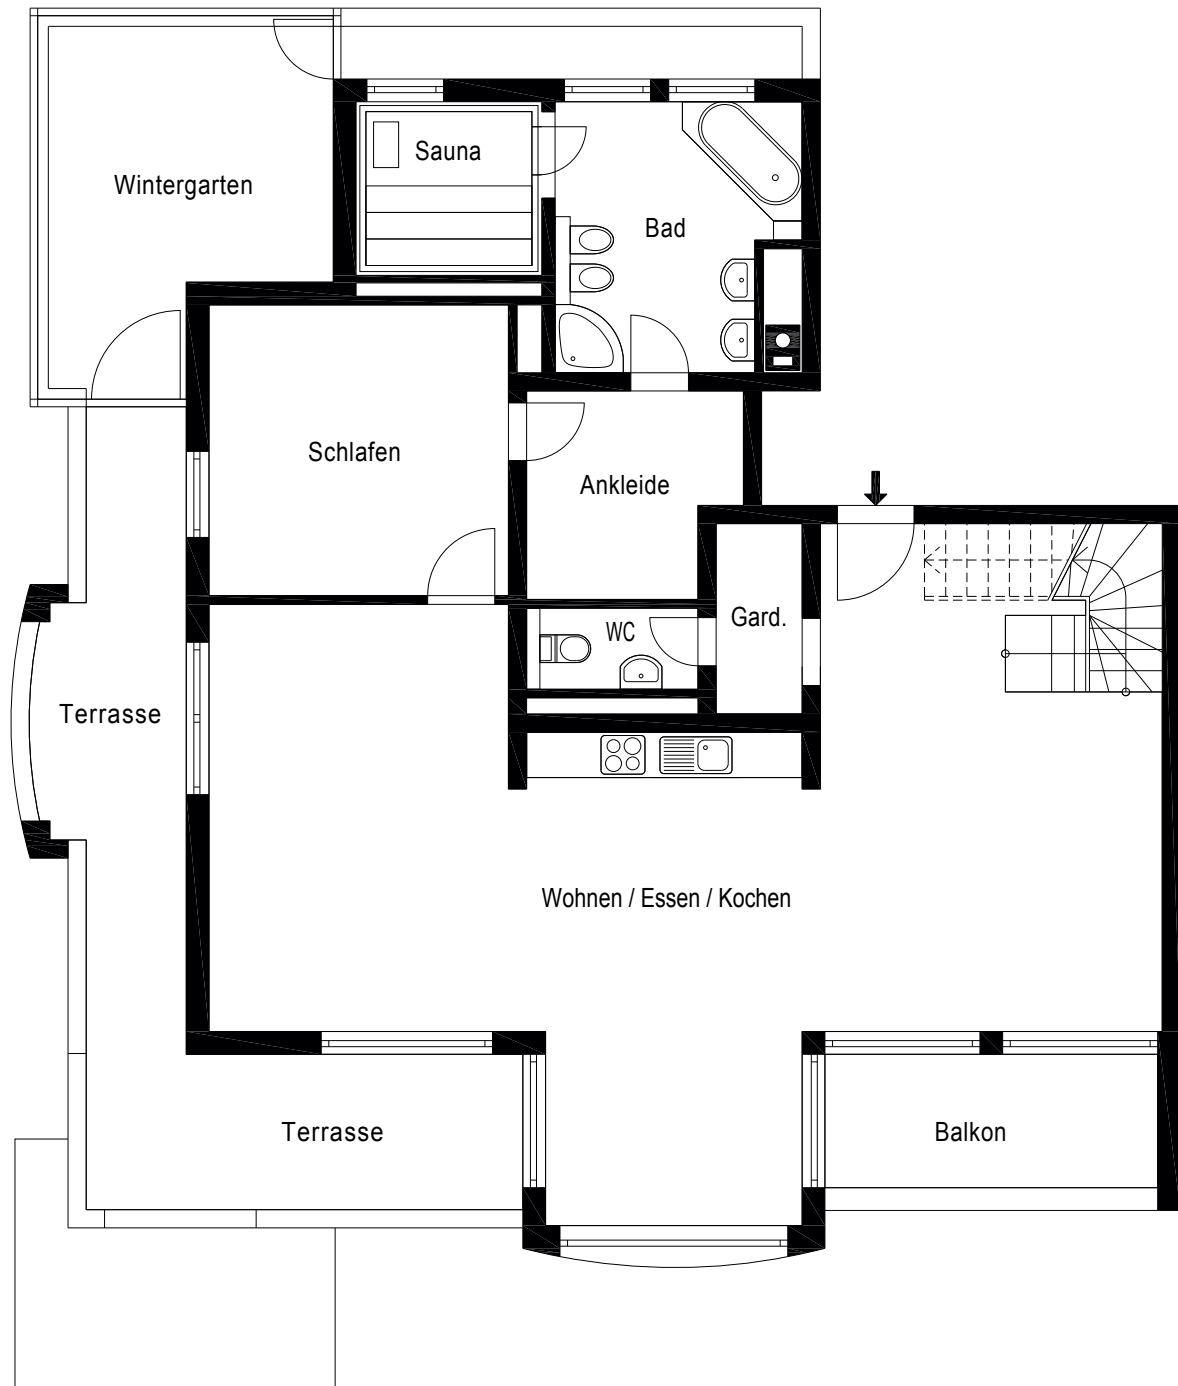

GRUNDRISS – PENTHOUSE – WOHNFLÄCHE ca. 240 m²

GRUNDRISS – PENTHOUSE – WOHNFLÄCHE ca. 240 m²